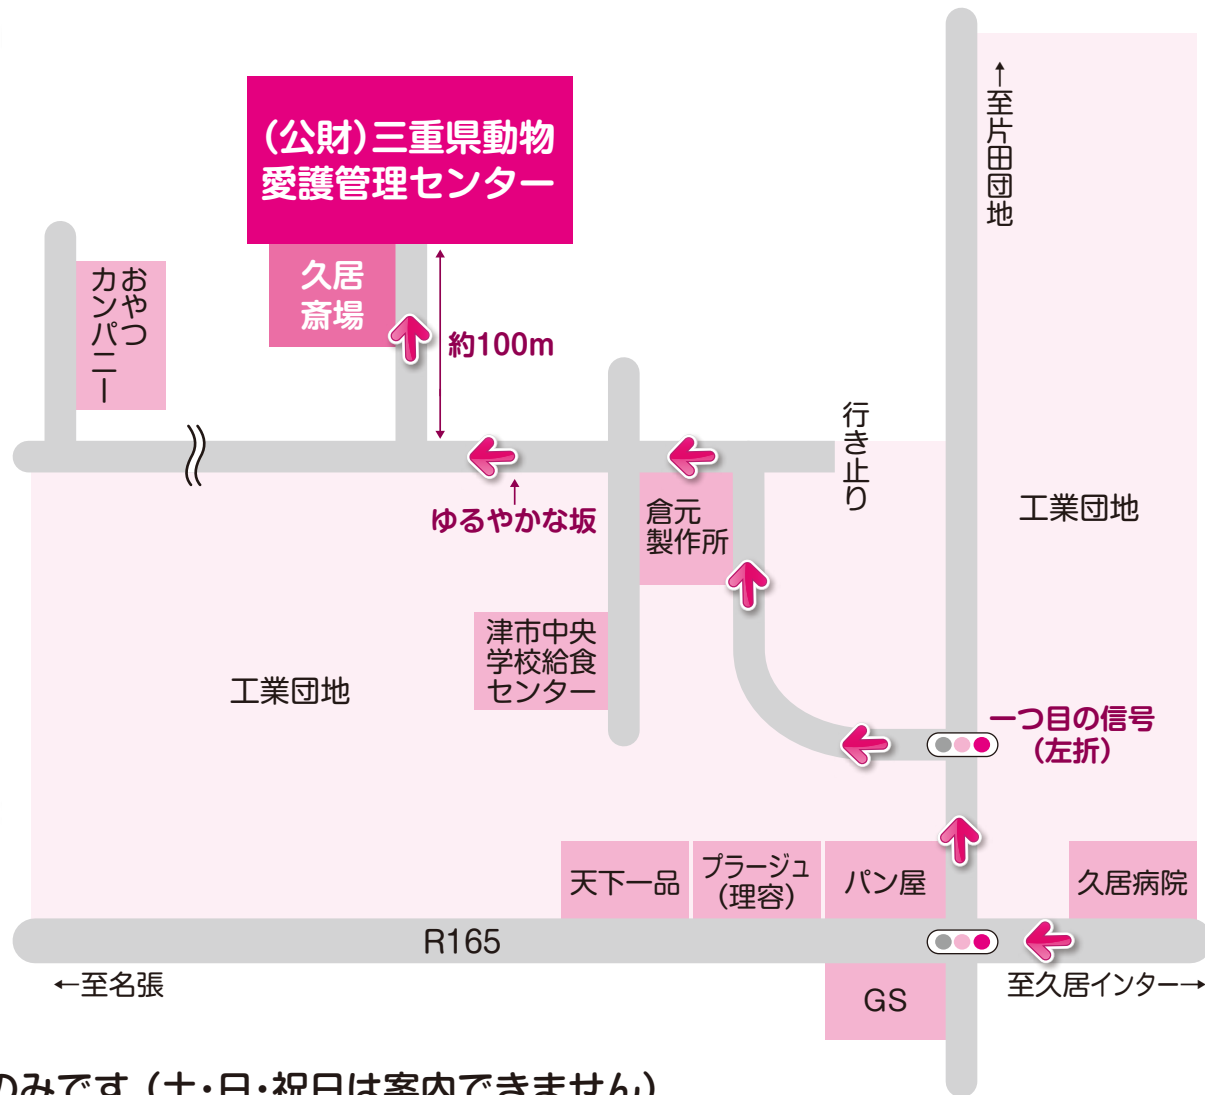

三重県動物愛護管理センター

●道の案内順序●

(久居インター方面からの場合)

①R165のガソリンスタンドの信号を右にまがる

②少し走り一つ目の信号を左にまがる

③真っすぐに走り突き当たりを左にまがる

④真っすぐに走りゆるい下り坂を右にまがる

⑤センターに到着する

(公財)三重県動物愛護管理センター

〒514-1254 三重県津市森町2438-2

TEL 059-256-4168 久居インターより車で約10分

注: 飼う前講習会・お見合い日は、いずれも平日のみです (土・日・祝日は案内できません)