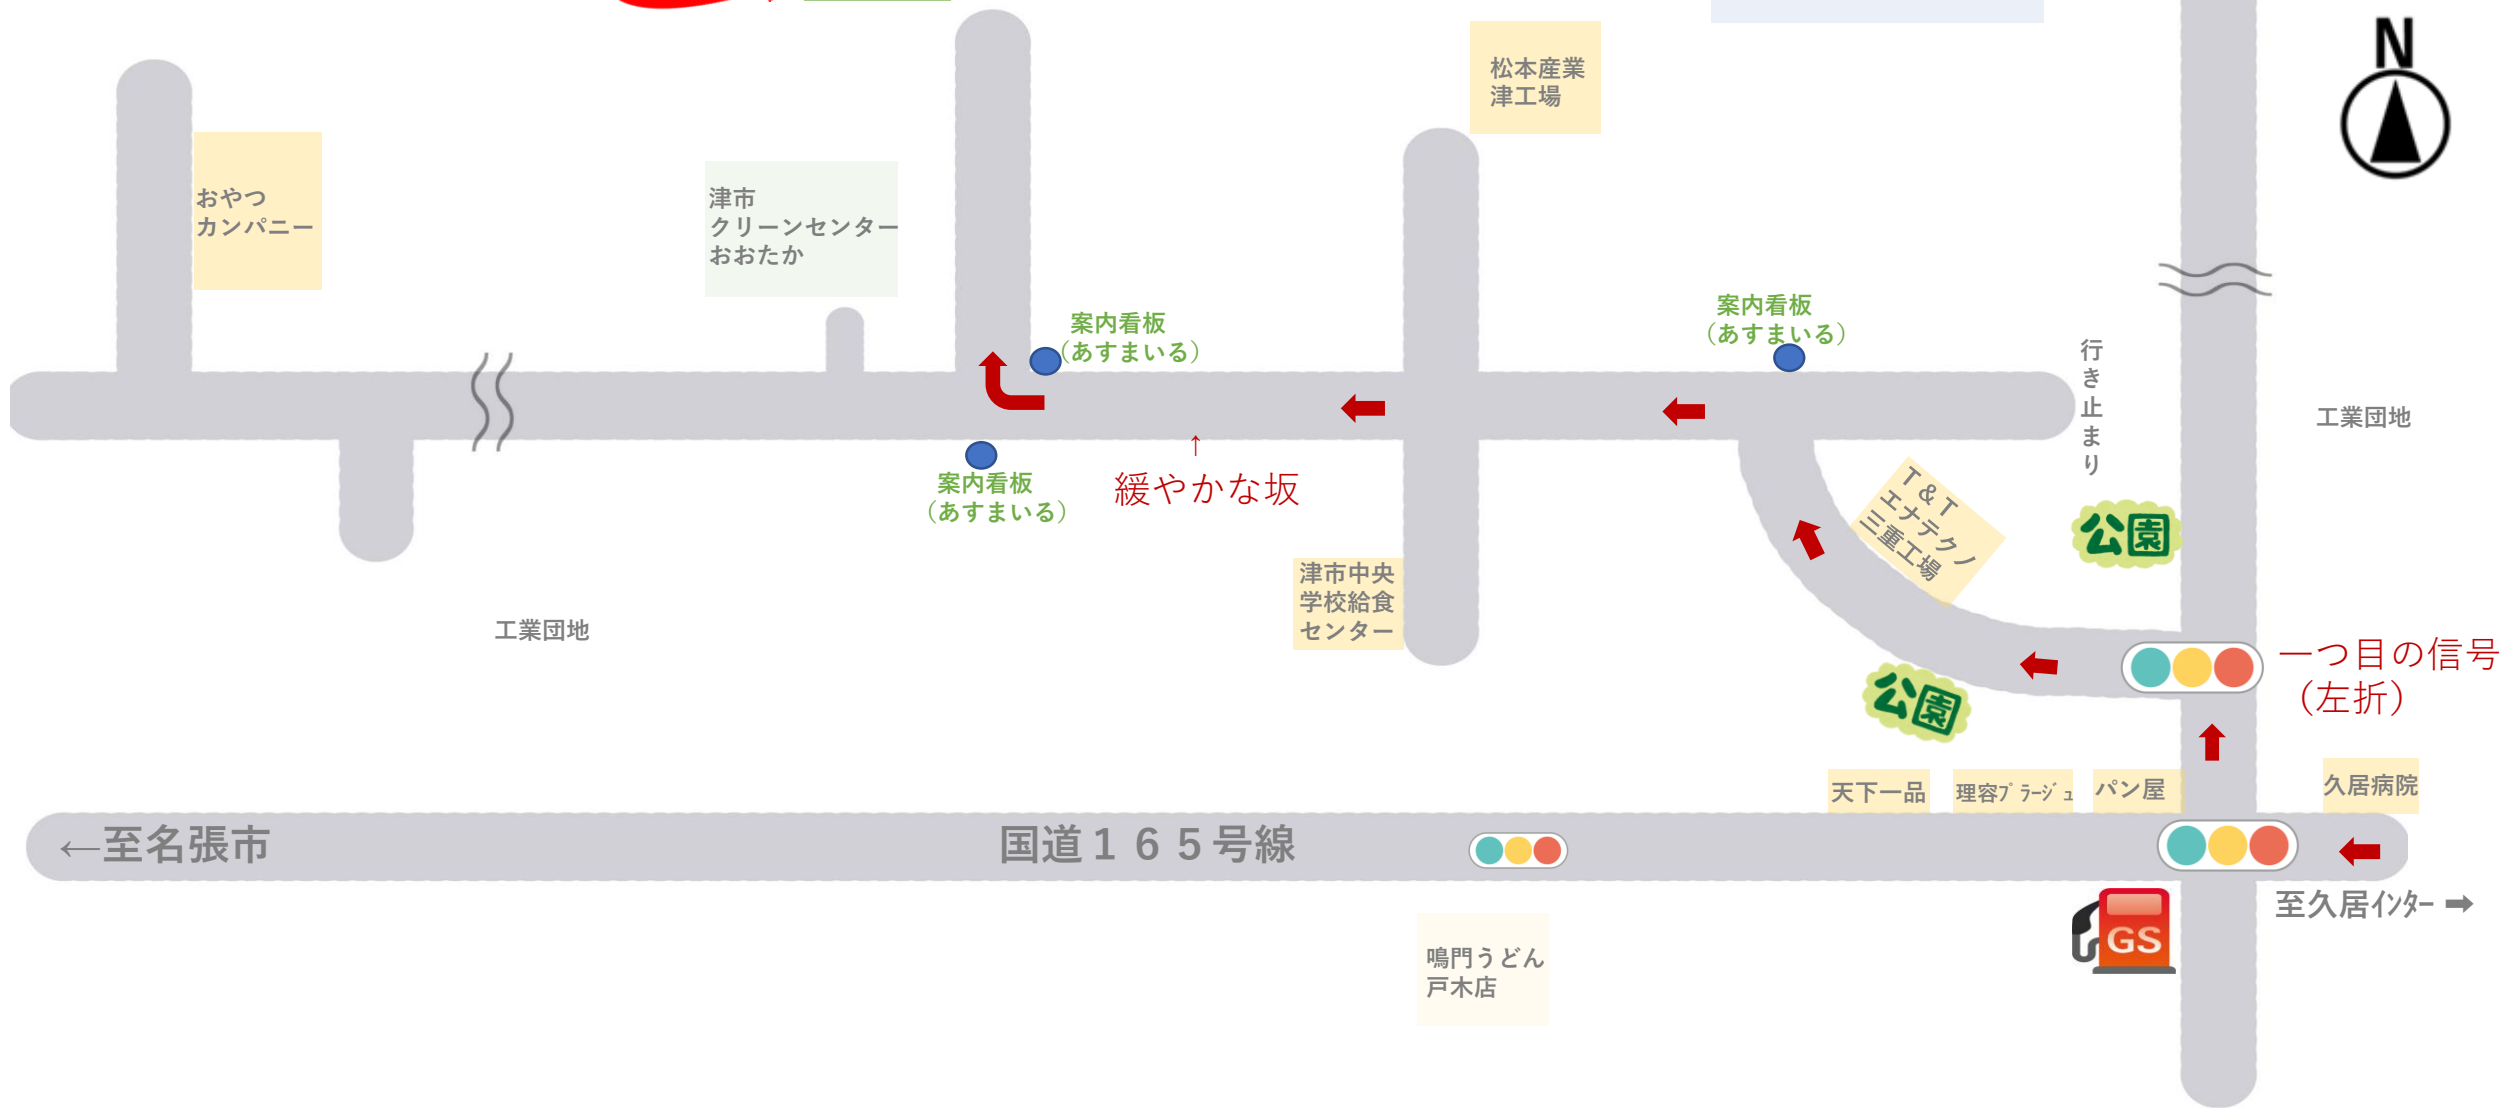

公益財団法人  
三重県動物  
管理事務所

【アクセスマップ】

片田団地

至国道163号線

←至名張市

国道165号線

鳴門うどん  
戸木店

一つ目の信号  
(左折)

至久居イター →

久居病院

一つ目の信号  
(左折)

天下一品

理容パラージュ

パン屋

公園

T&T  
エナテック  
三重工場

公園

行き止まり

工業団地

松本産業  
津工場

津市  
クリーンセンター  
おおたか

おやつ  
カンパニー

工業団地